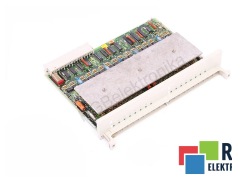

6ES5444-3AA11 SIMATIC SIEMENS ID4395

Używany SIEMENS 6ES5444-3AA11
Sprzęt przetestowany i wyczyszczony.
24 miesiące gwarancji
Dedykowany kurier
Wysyłka w 24h

DANE TECHNICZNE

PRODUCENT	SIEMENS
MODEL	6ES5444-3AA11
KATEGORIA	Moduły rozszerzeń
WAGA [KG]	1.0
WYSOKOŚĆ [CM]	17.0
DŁUGOŚĆ [CM]	24.0
SZEROKOŚĆ [CM]	4.0

PRODUKTY Z OFERTY RGB ELEKTRONIKA TO:

NAJWYŻSZA JAKOŚĆ

Każdy produkt poddawany jest specjalistycznej ocenie, na podstawie najlepszej jakości, by zagwarantować ich bezawaryjną pracę. Dzięki temu możesz mieć pewność, że urządzenie **SIEMENS 6ES5444-3AA11** zostało przygotowane z największą starannością.